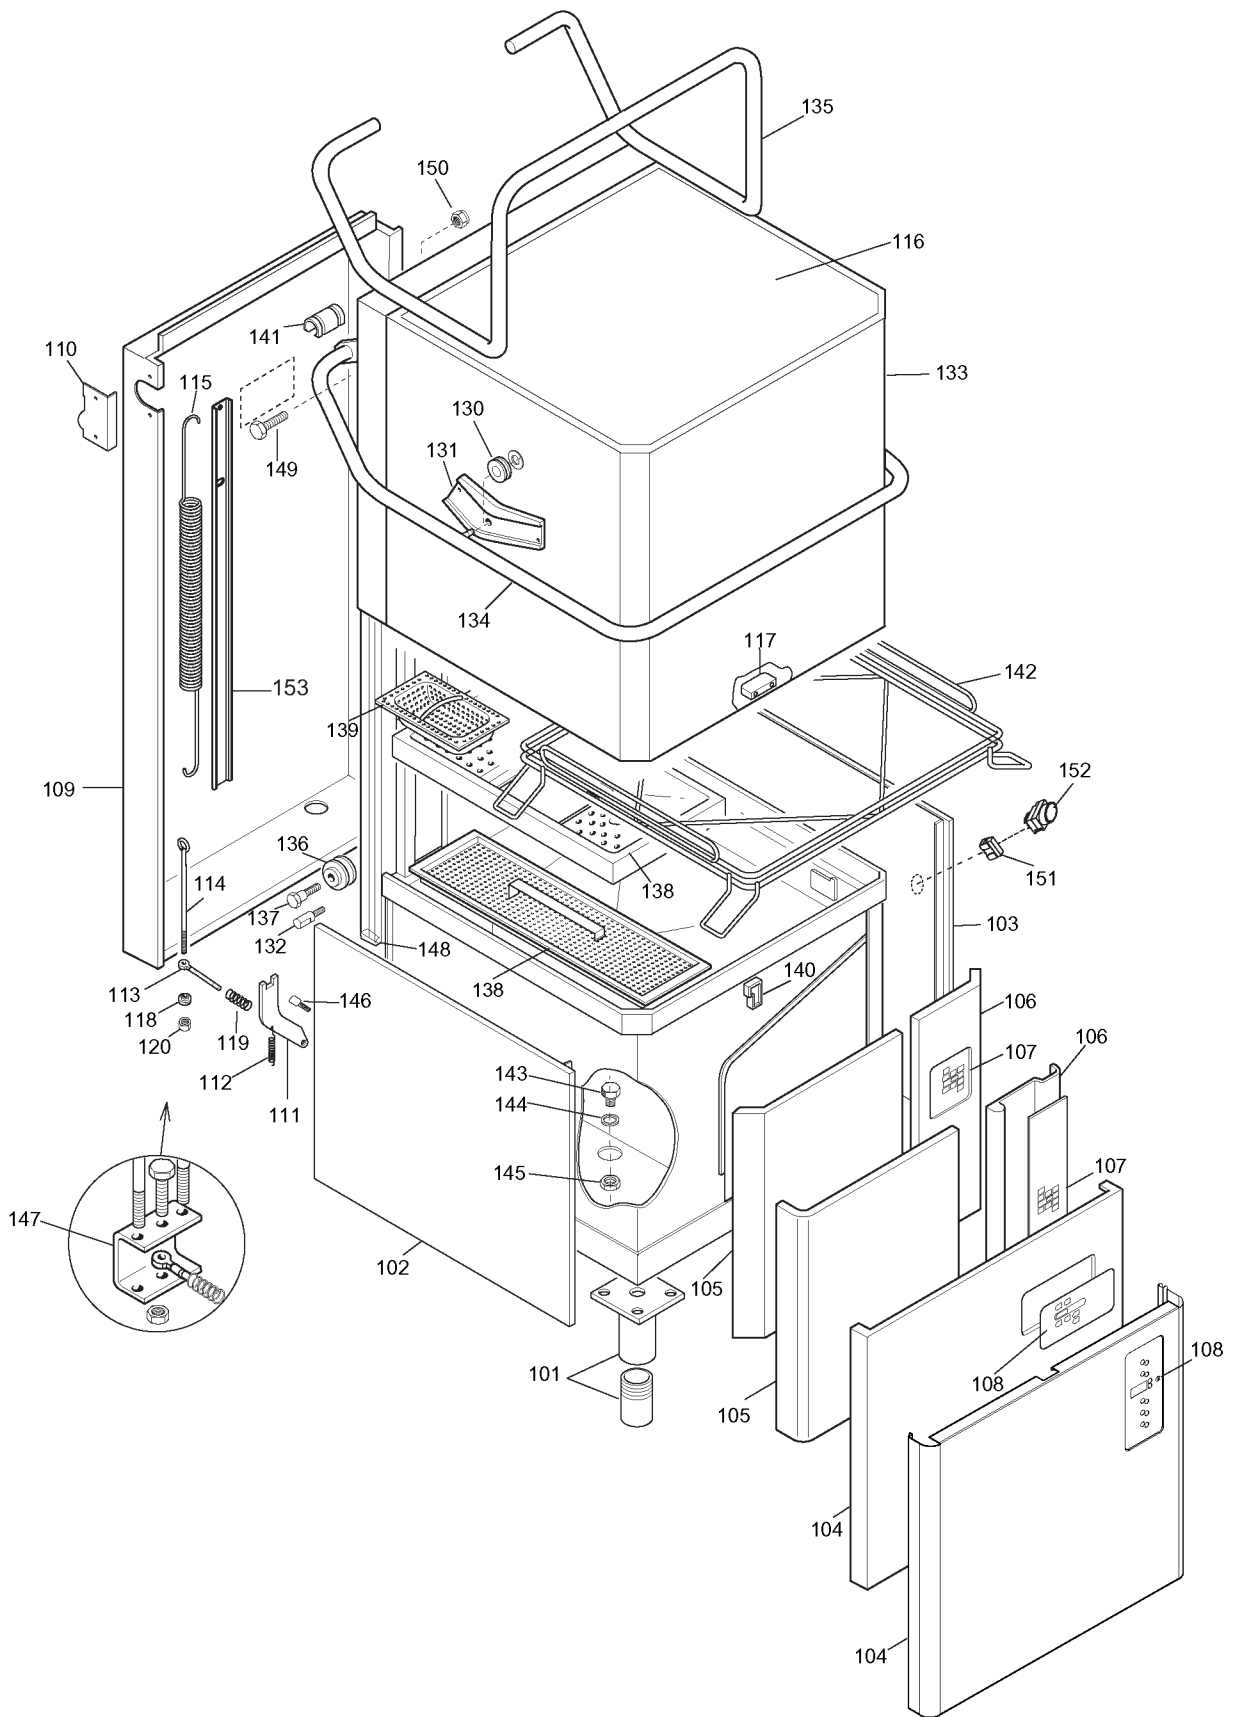

**LAVASTOVIGLIE CAPPOTTINA
HOOD TYPE DISHWASHER**

LS 10/14

Code	Type	Ref.	Pagina/ Page	Code	Type	Ref.	Pagina/ Page
ATMOSFERICA				ATMOSFERICA			
504101	LS14EA	a	2 3 5 8	698051	HT1000	n	2 3 5 8
504104	ET12E	b	2 3 5 8	698053	HT1200 INS	o	2 3 5 8
504110	LS14EA/INS	c	2 3 5 8	698056	ET12EIG	p	2 3 4 6
504116	LS14EA/AU	d	2 3 5 8 9 10	698057	ET12EI	q	2 3 5 8
504117	LS14EA/60	e	2 3 5 8	698059	LV1000	s	2 3 5 8
504131	LS14EA/ASIA	f	2 3 5 8	698060	LV1200INS	t	2 3 5 8
504133	LS14EA/G	g	2 3 5 8	698061	ET12EICWG	u	2 3 5 8
504142	LS10EA	h	2 3 5 8	698062	ET12EICW	z	2 3 5 8
504155	LS14EA/DD	k	2 3 5 8	698065	ET12EIF	a1	2 3 7 8
504165	ECOTEMP12SW	l	2 3 5 8				
504179	LS14EADP/G	r	2 3 5 8	PRESSIONE			
504221	LS14SANA	j	2 4 6 8	504220	LS14ROW	w	2 4 6 8
698009	H3500	i	2 3 5 8	504224	LS14ROW60	x	2 3 7 8
698017	H1510SANA	v	2 3 5 8 9 10				
698050	HT1200	m	2 3 5 8				

Pagina/ Page

Indice/ index

2	Vista generale / Main view
3	Componenti idraulici / Hydraulic components
4	Circuito idraulico (per LS14ROW) / Hydraulic circuit (for LS14ROW)
5	Circuito idraulico / Hydraulic circuit
6	Circuito idraulico (per LS14ROW) / Hydraulic circuit (for LS14ROW)
7	Circuito idraulico (per Ecolab Francia) / Hydraulic circuit (for Ecolab France)
8	Componenti elettrici / Electrical components
9	Componenti AU / AU components (Up to ser. nr. 406)
10	Componenti AU / AU components (From Ser. nr. 407)
11 - 22	Lista ricambi / Spare parts list

Marchio/ Brand: Z - Eco - A
Paese/ Country: Tutti / All

Da Ser.Nr./From Ser.nr.: /222....

Page: 1

Ed.2010-02

Doc. Nr.: 6-41 004

ill. 641004p1
Vista generale / Main view

Da Ser.Nr./From Ser.nr.: /222....